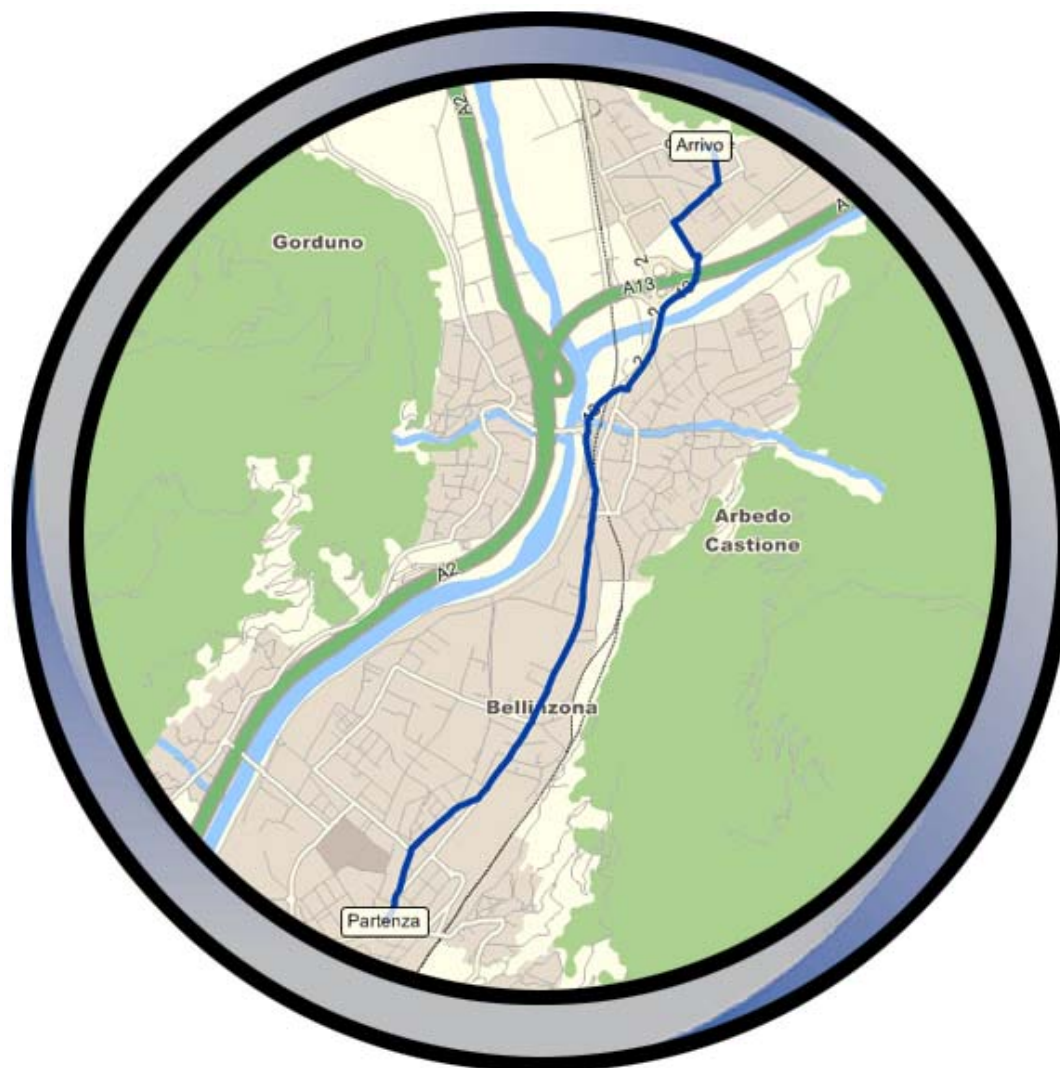

CENTRALE CASTIONE

PARTENZA BELLINZONA – ARRIVO CASTIONE

Tipo di trasporto: In macchina

Distanza totale: 5 km

Durata del tragitto: 00h 14

Velocità media: 18 km/h

Informazioni sulle tappe

Partenza : BELLINZONA

BELLINZONA		Bellinzona,	3 km	00h 08
ARBEDO - CASTIONE		Girare a sinistra, proseguire per 13-2- per 240 m	3 km	00h 10
		45 m	3 km	00h 10
		Proseguire per Viale Moesa per 730 m	4 km	00h 11
		Arbedo-Castione, Arbedo-Castione 760 m	5 km	00h 14

Arrivo : CASTIONE