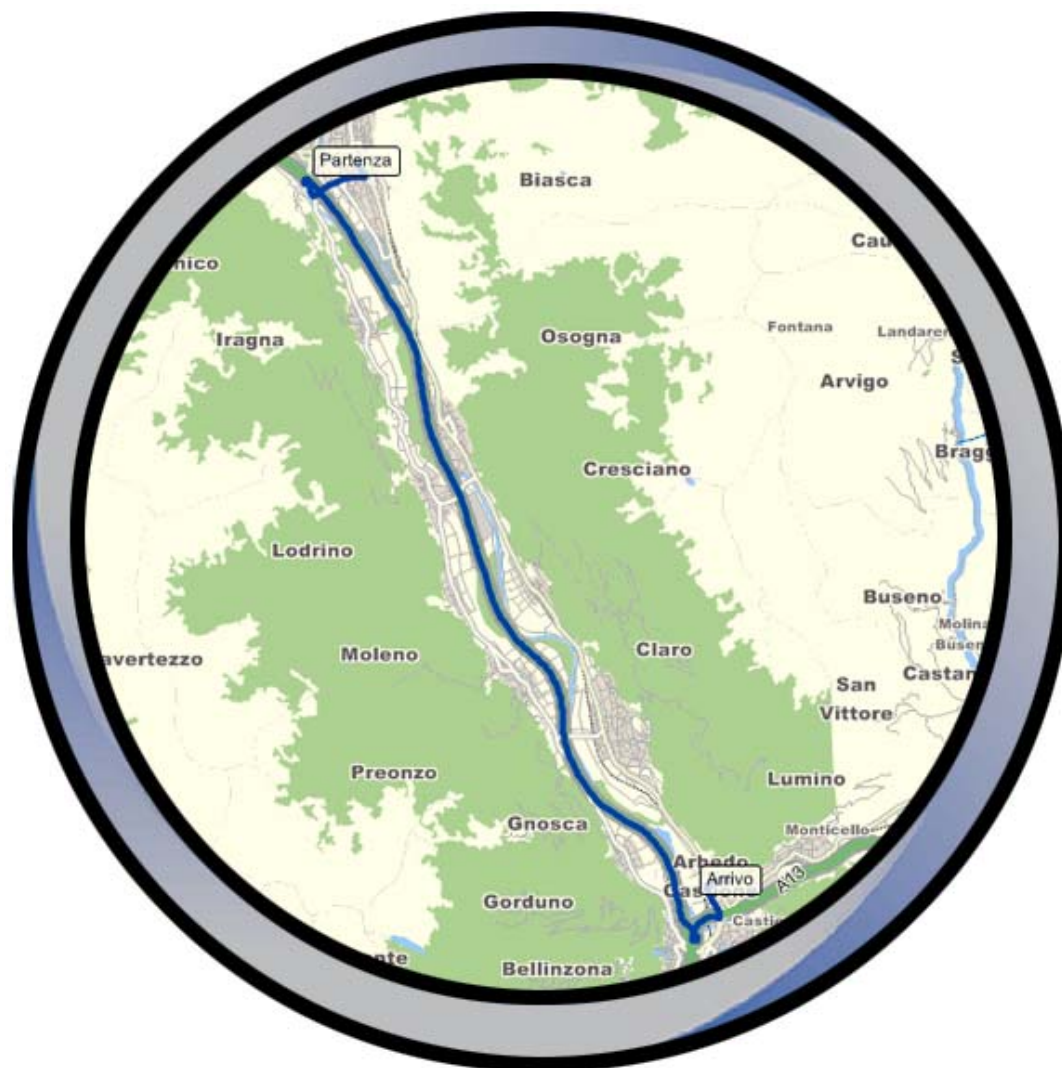

CENTRALE CASTIONE

PARTENZA BIASCA – ARRIVO CASTIONE

Tipo di trasporto: In macchina Distanza totale: 21 km Durata del tragitto: 00h 18 Velocità media: 64 km/h

Informazioni sulle tappe

Partenza : BIASCA

BIASCA	↑ Biasca,	1 km	00h 03
	Proseguire per Via Iragna per 620 m	2 km	00h 04
	Biasca 300 m	2 km	00h 04
	Proseguire per l'autostrada A2-E35 per 16 km	18 km	00h 14
GORDUNO	Proseguire per l'autostrada A13-E43 per 2 km	20 km	00h 15
ARBEDO - CASTIONE	Superare il cartello BELLINZONA , Uscita : 45 Bellinzona Nord		
BELLINZONA 45		20 km	00h 15
	↩ Girare a sinistra, proseguire per 2 per 240 m	20 km	00h 16
	↑ Arbedo-Castione, proseguire per Arbedo-Castione per 950 m	21 km	00h 18

Arrivo : CASTIONE